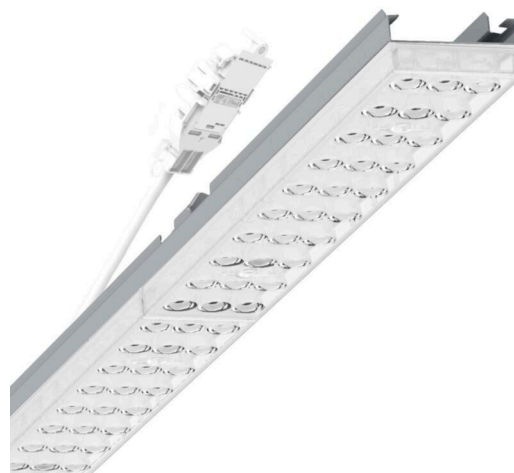

прибородержатель переменный - Individual.Lens.Optic - прямой узконаправленный свет - без видимых стыков

Ламподержатель из оцинкованного стального профиля, поверхность покрыта лаком на полиэфирной смоле. Крепление без инструментов с нажимными затворами, встроенными в конструкцию, обеспечивают защиту от кражи и взлома. В несущей трековой шине позиционируется по-разному. Цвет корпуса серебристый/ белый алюминий RAL 9006; Прямой узконаправленный свет, распределяемый посредством линзы «Individual.Lens.Optic» из пластика ПММА. Оптика отдельных линз делает сборку и установку предельно удобными, плоскость легко чистится. Тройные ряды из отдельных линз, идеально согласованные с лампо-/прибородержателями, обеспечивают цельный вид без стыков и неравномерностей. Подключение к электросети через присоединительный провод длиной 1 м для свободного позиционирования прибородержателя в световой полосе и 3-полюсную втычную деталь для быстрой сборки со свободным выбором фаз. Сменные блоки, позволяющие легко модернизировать освещение, существенно продлевают срок службы всей осветительной установки.

## Оптика

Оснастка	LED, цветопередача/оттенок света CRI ≥ 80 / 4000K
Допуск для координаты цветности (MacAdam)	3SDCM
Фотобиологическая безопасность (светильник)	RG1
Номинальный световой поток	8239lm
Срок службы LED	50000h L80/B10 (Tq 35°C)
светоотдача светильников	155lm/W
Угол излучения	40° (C0) / 85° (C90)
UGR поп./вдоль	19.8 / 21.5

## Механика

цвет корпуса	серебристый/ белый алюминий RAL 9006
размеры (LxWxH/ДxН)	1531mm x 55mm x 37mm
вес (нетто)	2kg
Вид монтажа	сборка трековых систем, световая структура

## DEEP-LINK

<https://www.regiolum.de/ru/article/19425004035>

Ссылка	LED 8000lm 840
ηLB	100 %
Φ ↓/↑	99 % / 1 %
UGR поп./вдоль	19.8 / 21.5

размеры

L	1531 mm	Длина
B	55 mm	Ширина
H	37 mm	Высота